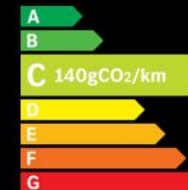

## TARIFS ENTRETIENS & REPARATIONS

GLA

Offres valables du 01/01/2024 au 31/12/2024 sur les tarifs en vigueur au 01/01/2024. Pour les véhicules dont le numéro de châssis commence par WDB ou WDD 247 hors véhicules AMG