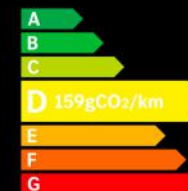

Assistance 24h/24h, 7j/7j
00 33 (0)1 49 93 21 07

Ma sérénité. Mon Service.

TARIFS ENTRETIENS & REPARATIONS

GLC

Offres valables du 01/01/2024 au 31/12/2024 sur les tarifs en vigueur au 01/01/2024. Pour les véhicules dont le numéro de châssis commence par WDB ou WDD 253 hors véhicules AMG