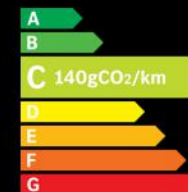

GLA

Offres valables du 01/01/2024 au 31/12/2024 sur les tarifs en vigueur au 01/01/2024. Pour les véhicules dont le numéro de châssis commence par WDB ou WDD 247 hors véhicules AMG

Mercedes-Benz

MAINTENANCE