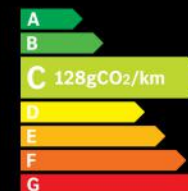

Assistance 24h/24h, 7j/7j
00 33 (0)1 49 93 21 07

Ma sérénité. Mon Service.

TARIFS ENTRETIENS & REPARATIONS

CLA Coupé
CLA Shooting Break

Offres valables du 01/01/2024 au 31/12/2024 sur les tarifs en vigueur au 01/01/2024. Pour les véhicules dont le numéro de châssis commence par WDB ou WDD 118 hors véhicules AMG