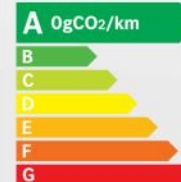

Assistance 24h/24h, 7j/7j
00 33 (0)1 49 93 92 55

smart

Et c'est parti pour un tour !

>> Tarifs Entretien
& Réparations smart EQ

Hors modèles Brabus

Offres valables du 01/01/2024 au 31/12/2024,
sur les tarifs en vigueur au 01/01/2024.
Pour les véhicules dont le numéro de châssis commence par
WME ou WMO 453 hors modèles Brabus