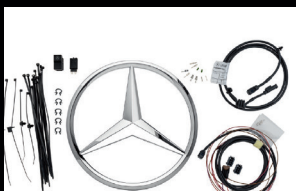

## Câble prolongateur USB

Tarif : **9,56€**

Référence : B6 753 0172

**Descriptif** : Musique à la carte : rallonge pour le branchement d'appareils USB externes (lecteur MP3, clé USB, etc.) à l'autoradio de l'Actros, de l'Antos et de l'Arocs (en liaison avec le code J2A - J2E)

## Etoile Mercedes Eclairée

Tarif : **299€** (pose incluse)

Référence : B6 683 004 1

**Descriptif** : Un détail lumineux : par simple pression sur un bouton, l'étoile Mercedes rétroéclairée en blanc rehausse l'éclat du véhicule.