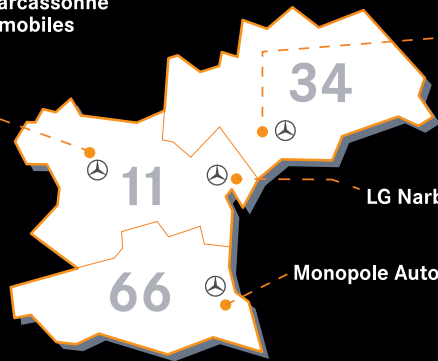

LG Carcassonne  
Automobiles

LG Béziers  
Automobiles

LG Narbonne Automobiles

Monopole Automobiles

**MONOPOLE AUTOMOBILES**

151 chemin de la Passio Vella  
Espace Automobiles  
66100 PERPIGNAN  
04 68 61 22 93

**LG BEZIERS AUTOMOBILES**

Rond-Point de l'Europe  
ZAC de la Méridienne  
34420 VILLENEUVE-LES-BÉZIERS  
04 67 76 70 00

**UNE LARGE GAMME D'ACCESSOIRES  
POUR RÉPONDRE À VOS ATTENTES**

**Mercedes-Benz**  
Trucks you can trust

## Localisation de véhicule

Tarif : **700€** (pose incluse)

Référence : B6 782 1245

**Descriptif** : Petite boîte, grande sécurité : le système de localisation Mercedes-Benz transmet les coordonnées exactes du véhicule par satellite grâce à un récepteur GPS intégré.